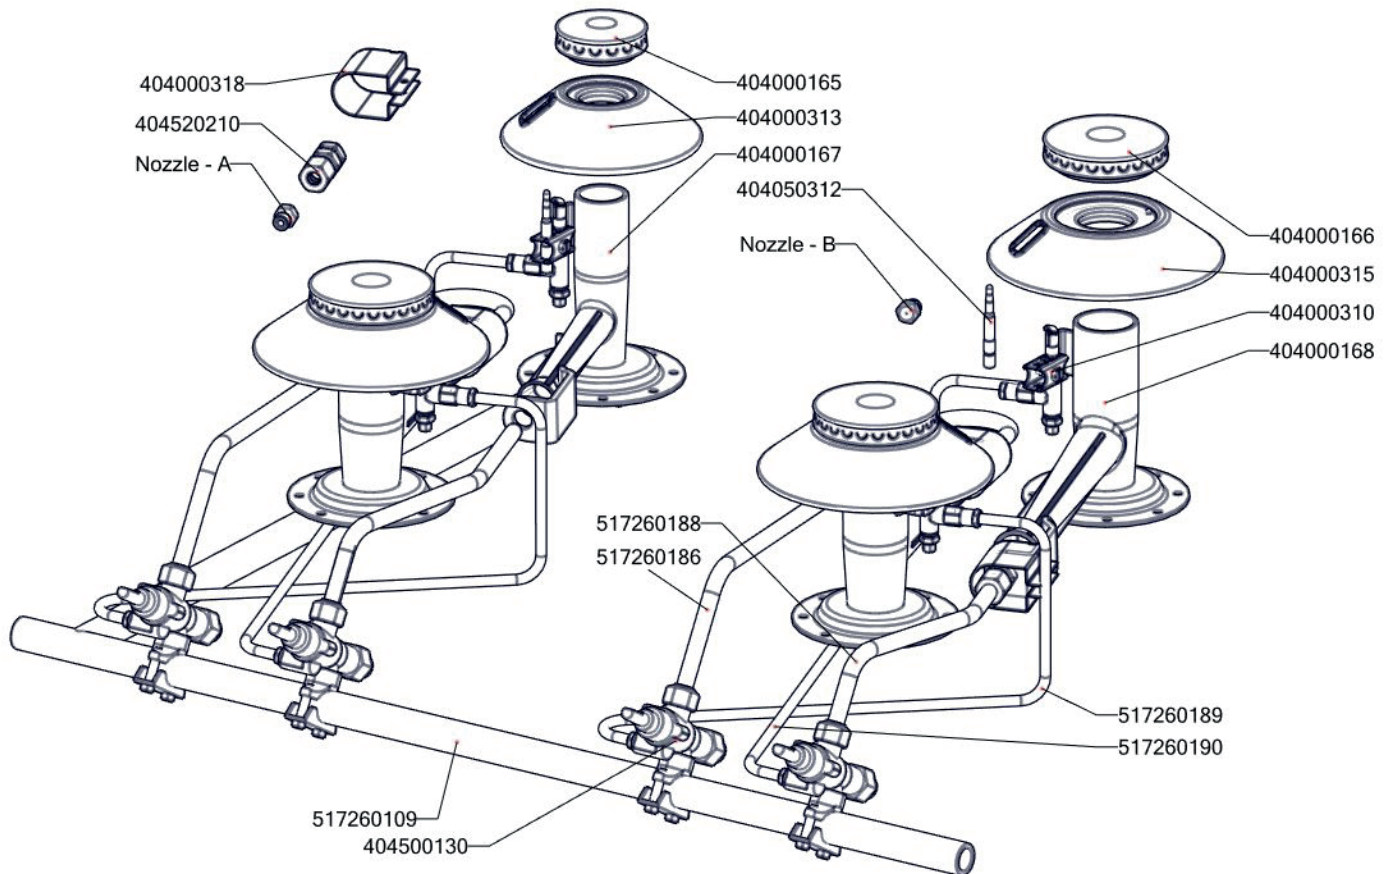

Exploded view

SPS 780 G

ROZKRES 1/3

Exploded view

SPS 780 G

ROZKRES 2/3

Exploded view

SPS 780 G

ROZKRES 3/3

Exploded view

SPS 780 G

POLOŽKA	ČÍSLO
Hořák SF 85 - základna	404000168
Hořák SF 85 - tělo	404000315
Hořák SF 85 - rozvaděč plamene SM	404000166
Hořák SF 65 - základna	404000314
Hořák SF 65 - tělo	404000313
Hořák SF 65 - rozvaděč plamene SM	404000165
Kohout plynový ARC L 700 651	404500141
Hořák CF-RM - pilotní hořák + tryska 24	404000310
Hořák CF-RM - regulace vzduchu	404000318
Termočlánek 600mm M9x1 (L700)	404050312
Regulační knoflík chrom L700 G	402590706
Podložka regulačního knoflíku L700 chrom	402590707
Samolep. etiketa se stupnicí SP700 G	402594092
NM70002 Zadní výztuha plyn 780	467350002
NM70011 Dno modulu 780	467350011
NM70024 Zadní kryt 780	467350024
polotovar NM70025 levá bočnice topu L700	517350025
polotovar NM70026 pravá bočnice topu L700	517350026
polotovar SP70080 hořáková komora SPS 704 - bodování	517260080
SP70163 trubka přív.pozink. SP-708 G s maticemi	527260971
polotovar SP70131 přední panel s dorazy SP-708 G - bodování	517260131
polotovar SP70153 GN-1-1-40-prolisovana	517260153
polotovar SP70186 SPS trubka med d10mm H1	517260186
polotovar SP70187 SPS trubka med d10mm H2	517260187
polotovar SP70188 SPS trubka med d10mm H3	517260188
polotovar SP70189 SPS trubka med d6mm PILOT1	517260189
polotovar SP70190 SPS trubka med d6mm PILOT2	517260190
polotovar SP70066 Vrchní deska SPS-708 - čištěná	517261066
Rošt komínku L700 posmaltovaný - nákup	408700105
Rošt SPG L700 posmaltovaný - nákup	408700106
Noha stavitelná nerez + nerez noha	407812200
polotovar P70031 korpus L780	517190031