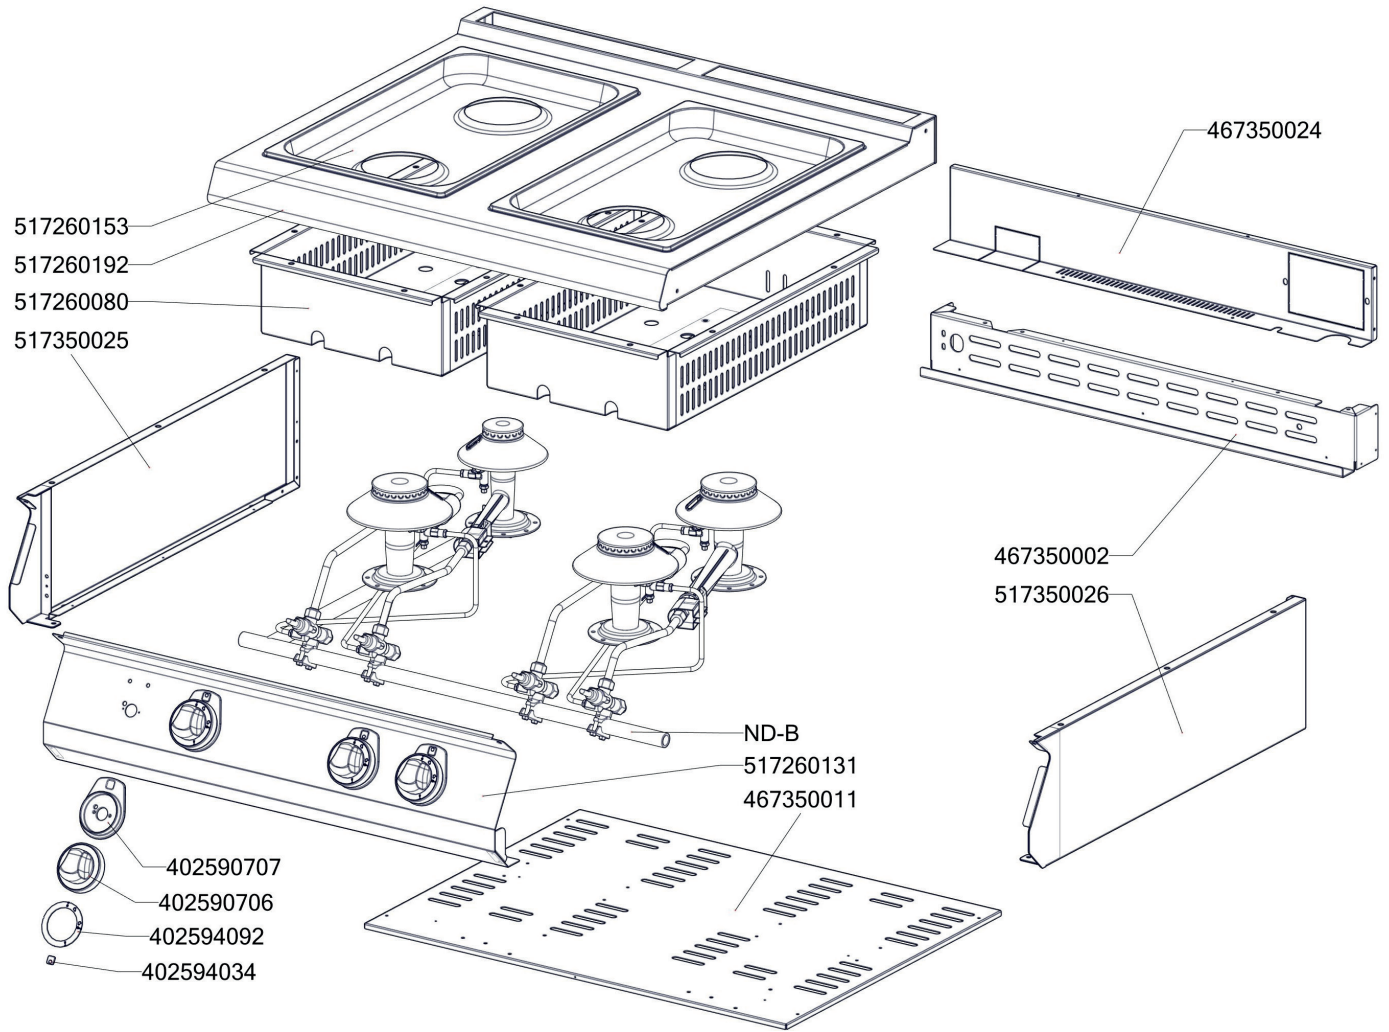

Exploded view

SPS 780 G

ROZKRES 1/3

Exploded view

SPS 780 G

ROZKRES 2/3

Exploded view

SPS 780 G

ROZKRES 3/3

Exploded view

SPS 780 G

POLOŽKA	ČÍSLO
Hořák SF 85 - základna	404000168
Hořák SF 85 - tělo	404000315
Hořák SF 85 - rozvaděč plamene SM	404000166
Hořák SF 65 - základna	404000314
Hořák SF 65 - tělo	404000313
Hořák SF 65 - rozvaděč plamene SM	404000165
Kohout plynový ARC L 700 651	404500141
Hořák CF-RM - pilotní hořák + tryska 24	404000310
Hořák CF-RM - regulace vzduchu	404000318
Termočlánek 600mm M9x1 (L700)	404050312
Regulační knoflík chrom L700 G	402590706
Podložka regulačního knoflíku L700 chrom	402590707
Samolep. etiketa se stupnicí SP700 G	402594092
NM70002 Zadní výztuha plyn 780	467350002
NM70011 Dno modulu 780	467350011
NM70024 Zadní kryt 780	467350024
polotovar NM70025 levá bočnice topu L700	517350025
polotovar NM70026 pravá bočnice topu L700	517350026
polotovar SP70080 hořáková komora SPS 704 - bodování	517260080
SP70163 trubka přív.pozink. SP-708 G s maticemi	527260971
polotovar SP70131 přední panel s dorazy SP-708 G - bodování	517260131
polotovar SP70153 GN-1-1-40-prolisovana	517260153
polotovar SP70186 SPS trubka med d10mm H1	517260186
polotovar SP70187 SPS trubka med d10mm H2	517260187
polotovar SP70188 SPS trubka med d10mm H3	517260188
polotovar SP70189 SPS trubka med d6mm PILOT1	517260189
polotovar SP70190 SPS trubka med d6mm PILOT2	517260190
polotovar SP70066 Vrchní deska SPS-708 - čištěná	517261066
Rošt komínku L700 posmaltovaný - nákup	408700105
Rošt SPG L700 posmaltovaný - nákup	408700106
Noha stavitelná nerez + nerez noha	407812200
polotovar P70031 korpus L780	517190031