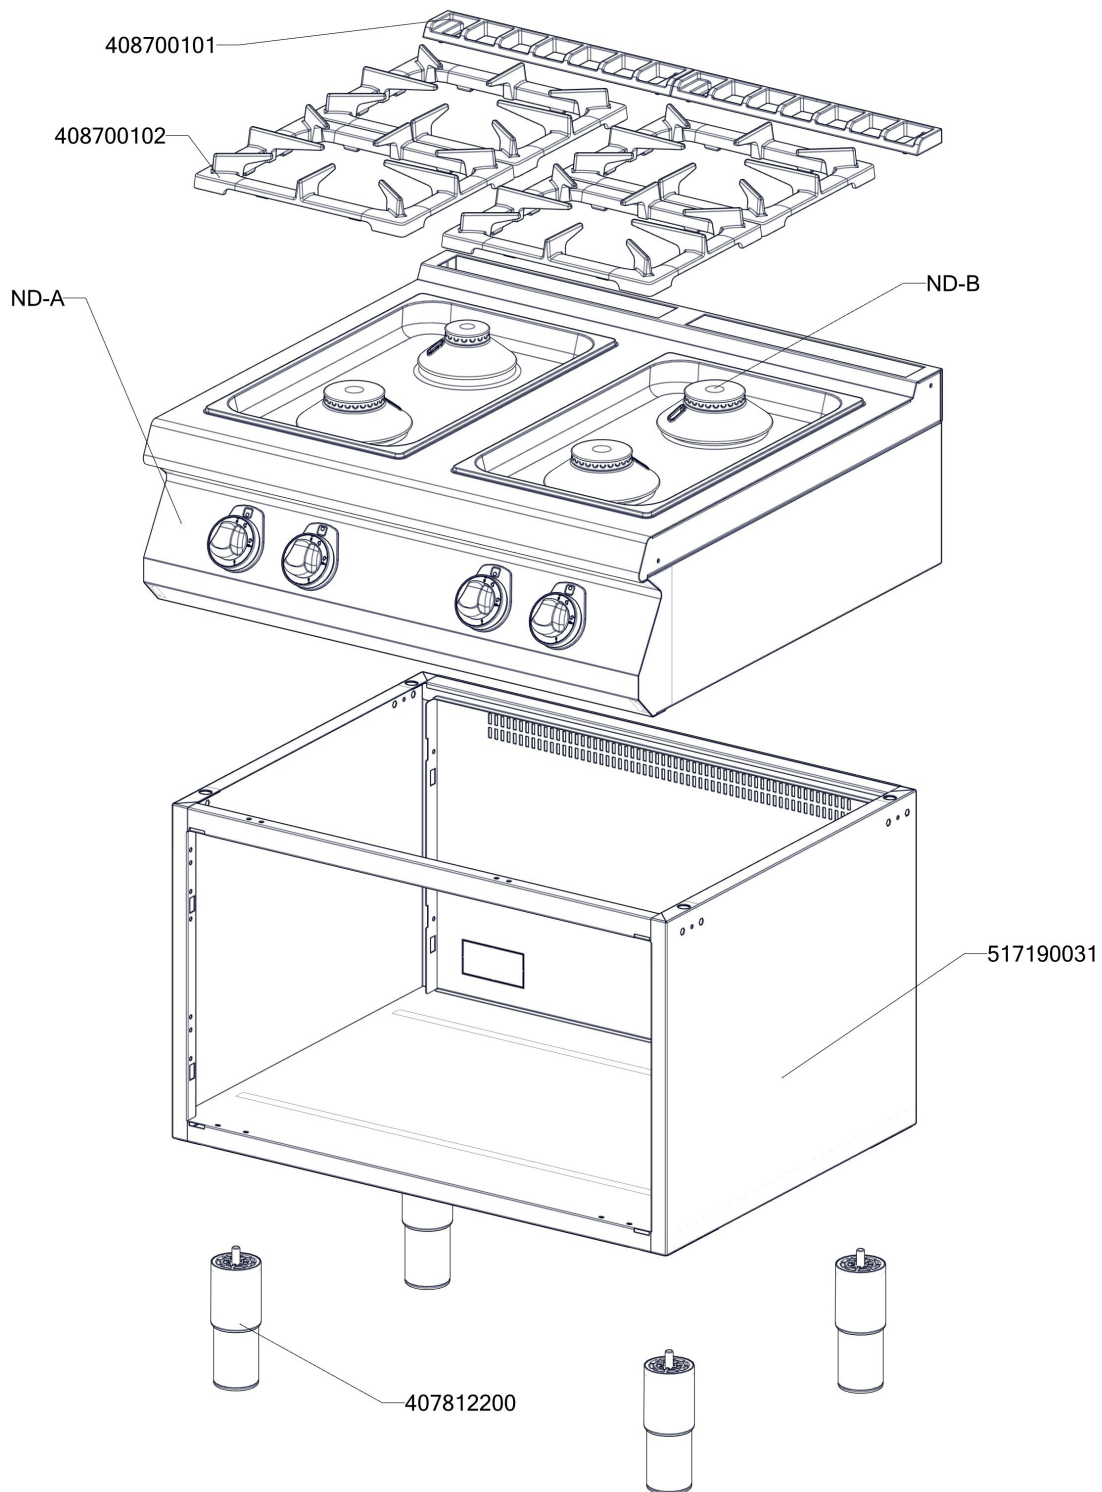

Exploded view

SPS 780 G

ROZKRES 1/3

Exploded view

SPS 780 G

ROZKRES 2/3

Exploded view

SPS 780 G

ROZKRES 3/3

Exploded view

SPS 780 G

POLOŽKA	ČÍSLO
Hořák SF 85 - základna	404000168
Hořák SF 85 - tělo	404000315
Hořák SF 85 - rozvaděč plamene SM	404000166
Hořák SF 65 - základna	404000314
Hořák SF 65 - tělo	404000313
Hořák SF 65 - rozvaděč plamene SM	404000165
Kohout plynový ARC L 700 651	404500141
Hořák CF-RM - pilotní hořák + tryska 24	404000310
Hořák CF-RM - regulace vzduchu	404000318
Termočlánek 600mm M9x1 (L700)	404050312
Regulační knoflík chrom L700 G	402590706
Podložka regulačního knoflíku L700 chrom	402590707
Samolep. etiketa se stupnicí SP700 G	402594092
NM70002 Zadní výztuha plyn 780	467350002
NM70011 Dno modulu 780	467350011
NM70024 Zadní kryt 780	467350024
polotovar NM70025 levá bočnice topu L700	517350025
polotovar NM70026 pravá bočnice topu L700	517350026
polotovar SP70080 hořáková komora SPS 704 - bodování	517260080
SP70163 trubka přív.pozink. SP-708 G s maticemi	527260971
polotovar SP70131 přední panel s dorazy SP-708 G - bodování	517260131
polotovar SP70153 GN-1-1-40-prolisovana	517260153
polotovar SP70186 SPS trubka med d10mm H1	517260186
polotovar SP70187 SPS trubka med d10mm H2	517260187
polotovar SP70188 SPS trubka med d10mm H3	517260188
polotovar SP70189 SPS trubka med d6mm PILOT1	517260189
polotovar SP70190 SPS trubka med d6mm PILOT2	517260190
polotovar SP70066 Vrchní deska SPS-708 - čištěná	517261066
Rošt komínku L700 posmaltovaný - nákup	408700105
Rošt SPG L700 posmaltovaný - nákup	408700106
Noha stavitelná nerez + nerez noha	407812200
polotovar P70031 korpus L780	517190031